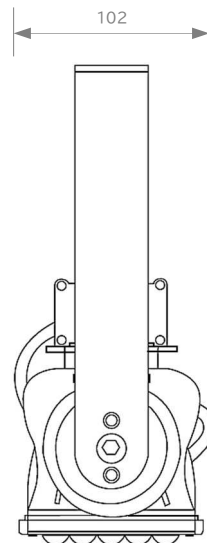

防虫エリアライト投光器

580nm

90°配光

屋外仕様

夜蛾・ヨトウムシ忌避
照射面10lx推奨

前方

側面

アーム

姿図

JMI製品

部番	品名	型式・材質	備考
1	LEDモジュール	Yellow 580nm	IP66
2	電源ユニット		IP66
3	本体	アルミニウム	
4	アーム		
5	固定ボルト		
6			
7			
8			

消費電力	100W		
全光束	-		
1m直下	2100lx		
演色性	Ra70		
色温度	Yellow580nm		
入力電圧	AC100~277V		
定格入力電流	100V	200V	240V
	1.05A	0.53A	0.44A
動作環境湿度	10%~90%RH		
使用温度	-40°C~+60°C		
周波数	50/60Hz		
質量	2.8kg		
設計寿命	50,000時間		