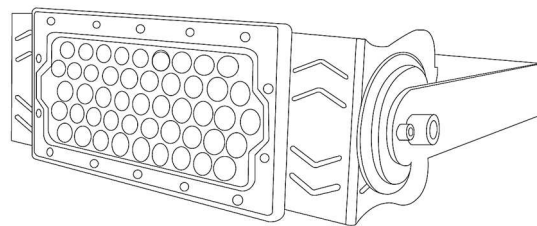

防虫エリアライト投光器

580nm

90°配光

屋外仕様

夜蛾・ヨトウムシ忌避
照射面10lx推奨

前方

側面

アーム

姿図

JMI製品

部番	品名	型式・材質	備考
1	LEDモジュール	Yellow 580nm	IP66
2	電源ユニット		IP66
3	本体	アルミニウム	
4	アーム		
5	固定ボルト		
6			
7			
8			

消費電力	100W		
全光束	-		
1m直下	2100lx		
演色性	Ra70		
色温度	Yellow580nm		
入力電圧	AC100~277V		
定格入力電流	100V	200V	240V
	1.05A	0.53A	0.44A
動作環境湿度	10%~90%RH		
使用温度	-40°C~+60°C		
周波数	50/60Hz		
質量	2.8kg		
設計寿命	50,000時間		