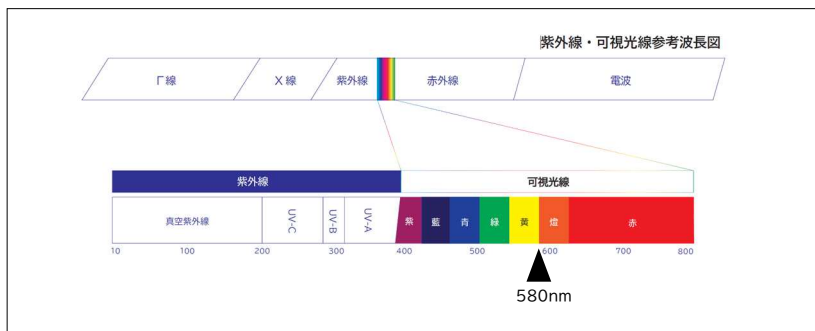

防虫エリアライト投光器

580nm

90°配光

屋外仕様

夜蛾・ヨトウムシ忌避
照射面10lx推奨

前方

側面

アーム

姿図

JMI製品

部番	品名	型式・材質	備考
1	LEDモジュール	Yellow 580nm	IP66
2	電源ユニット		IP66
3	本体	アルミニウム	
4	アーム		
5	固定ボルト		
6			
7			
8			

消費電力	100W		
全光束	-		
1m直下	2100lx		
演色性	Ra70		
色温度	Yellow580nm		
入力電圧	AC100~277V		
定格入力電流	100V	200V	240V
	1.05A	0.53A	0.44A
動作環境湿度	10%~90%RH		
使用温度	-40°C~+60°C		
周波数	50/60Hz		
質量	2.8kg		
設計寿命	50,000時間		