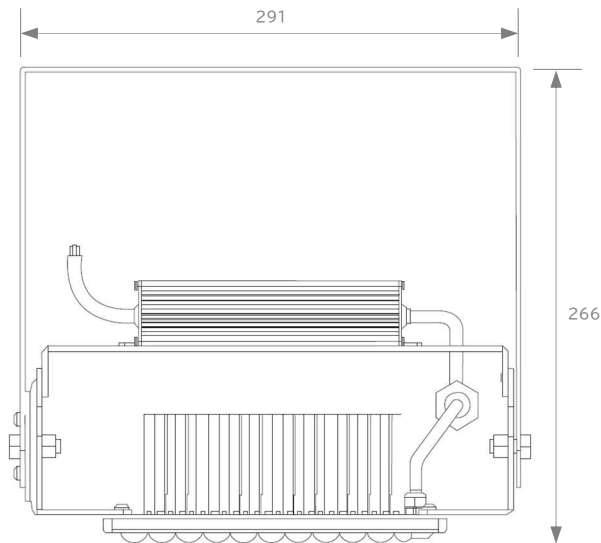

防虫エリアライト投光器

580nm

90°配光

屋外仕様

夜蛾・ヨトウムシ忌避
照射面10lx推奨

前方

側面

アーム

姿図

JMI製品

部番	品名	型式・材質	備考
1	LEDモジュール	Yellow 580nm	IP66
2	電源ユニット		IP66
3	本体	アルミニウム	
4	アーム		
5	固定ボルト		
6			
7			
8			

消費電力	100W		
全光束	-		
1m直下	2100lx		
演色性	Ra70		
色温度	Yellow580nm		
入力電圧	AC100~277V		
定格入力電流	100V	200V	240V
	1.05A	0.53A	0.44A
動作環境湿度	10%~90%RH		
使用温度	-40°C~+60°C		
周波数	50/60Hz		
質量	2.8kg		
設計寿命	50,000時間		