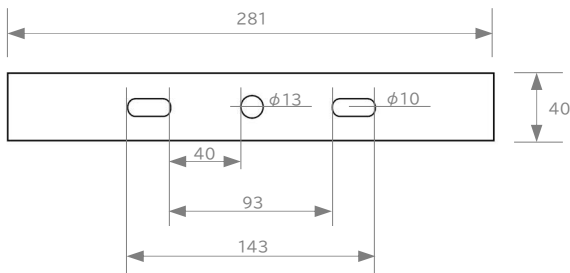

姿図

JMI製品

部番	品名	型式・材質	備考
1	LEDモジュール	Yellow 580nm	IP66
2	電源ユニット		IP66
3	本体	アルミニウム	
4	アーム		
5	固定ボルト		
6			
7			
8			

消費電力	100W		
全光束	-		
1m直下	2100lx		
演色性	Ra70		
色温度	Yellow580nm		
入力電圧	AC100~277V		
定格入力電流	100V	200V	240V
	1.05A	0.53A	0.44A
動作環境湿度	10%~90%RH		
使用温度	-40°C~+60°C		
周波数	50/60Hz		
質量	2.8kg		
設計寿命	50,000時間		